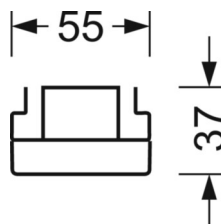

MECHANIKA

Kolor obudowy	czarny RAL 9005
Wymiary (DxSzxW/ŚrxW)	1531mm x 55mm x 37mm
Masa (netto)	1.65kg
Rodzaj montażu	Montaż systemu szyn nośnych, Konstrukcja świetlna

DEEP-LINK

<https://www.regiolum.de/pl/article/19530004094>

Odkośnik	LED 6000lm 830
ηLB	100 %
Φ ↓/↑	98 % / 2 %
UGR pop./pod.	19.3 / 20.0

Wymiary

L	1531 mm	Długość
B	55 mm	Szerokość
H	37 mm	Wysokość