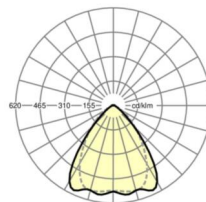

MECHANIKA

Kolor obudowy	czarny RAL 9005
Wymiary (DxSzxW/ŚrxW)	1531mm x 55mm x 37mm
Masa (netto)	1.65kg
Rodzaj montażu	Montaż systemu szyn nośnych, Konstrukcja świetlna

DEEP-LINK

<https://www.regiolum.de/pl/article/19530004094>

Odkośnik	LED 6000lm 830
ηLB	100 %
Φ ↓/↑	98 % / 2 %
UGR pop./pod.	19.3 / 20.0

Wymiary

L	1531 mm	Długość
B	55 mm	Szerokość
H	37 mm	Wysokość